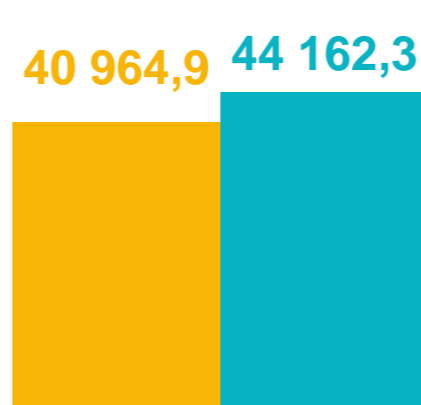

Среднемесячная начисленная
заработная плата в сфере
строительства, руб

■ январь-июнь 2022

Объем работ, выполненных по виду
деятельности "Строительство", млн руб