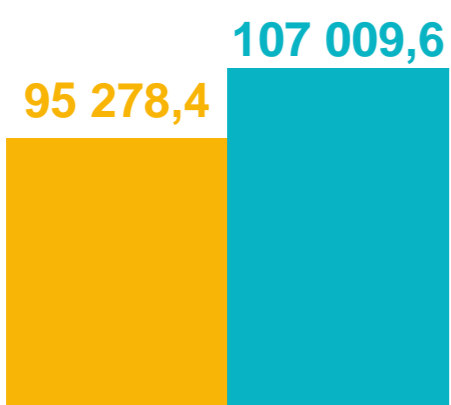

755

56

Основные показатели строительной отрасли

▲ + 12,3 %

к периоду предыдущего года

▲ + 2,1 %

Среднемесячная начисленная
заработная плата в сфере
строительства, руб

■ январь-июнь 2022