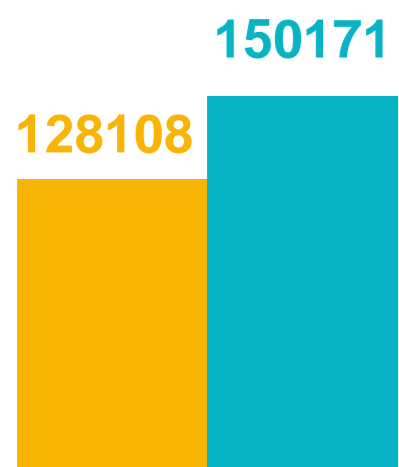

День строителя

13 августа

Памятные даты и праздники

Введено в действие жилых домов, м²

за январь-июнь 2023
в % от общего объема

▲ + 17,2 %

■ январь-июнь 2022
■ январь-июнь 2023

Застройщиками
юридическими
лицами