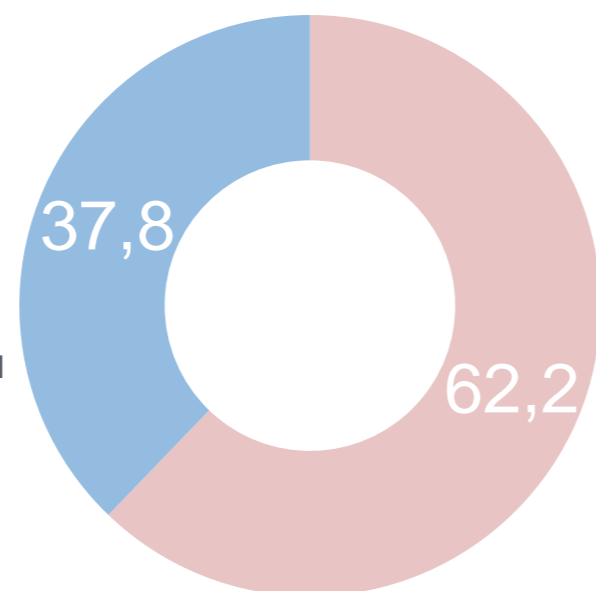

День строителя

13 августа

Памятные даты и праздники

Введено в действие жилых домов, м²

за январь-июнь 2023
в % от общего объема

▲ + 17,2 %

■ январь-июнь 2022
■ январь-июнь 2023

Застройщиками
юридическими
лицами